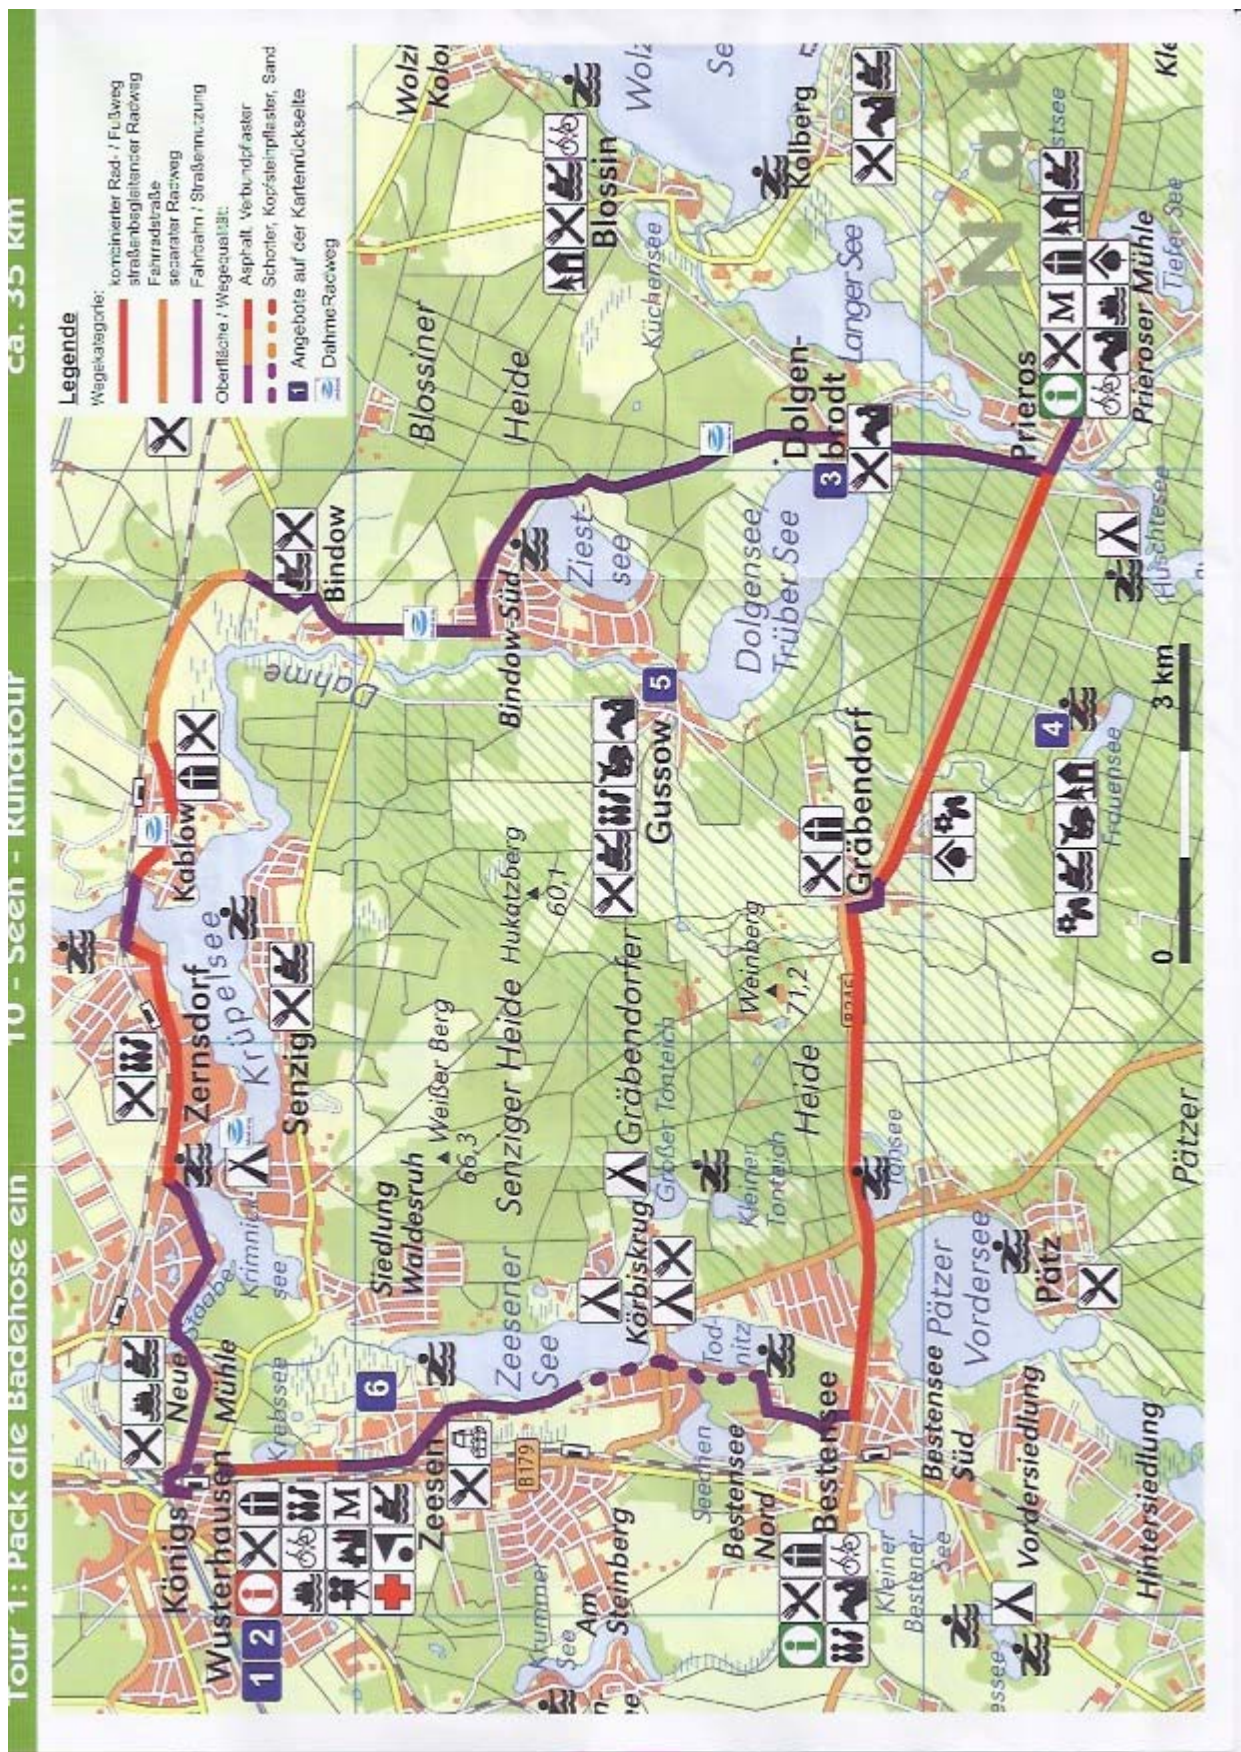

Gaststätte
„KUDDELE'S LUSTIGE STUBE“
 Inhaber: Wauer & Gottwald GbR
 15754 Heidesee OT Friedrichsbauhof
 Dahmestraße 25
 Tel.: 033768 / 507 40

Ausflugsgaststätte in ruhiger Lage
 Bergparlen mit Blick auf die Dahme
 Geeignet für kleine Betriebsfeiern oder Familienfestlichkeiten
 hausigener Bootsanleger
 Angelkarten
 Sporterübernachtungen bis 16 Personen

—RRC-RadT Umgebung.jpeg